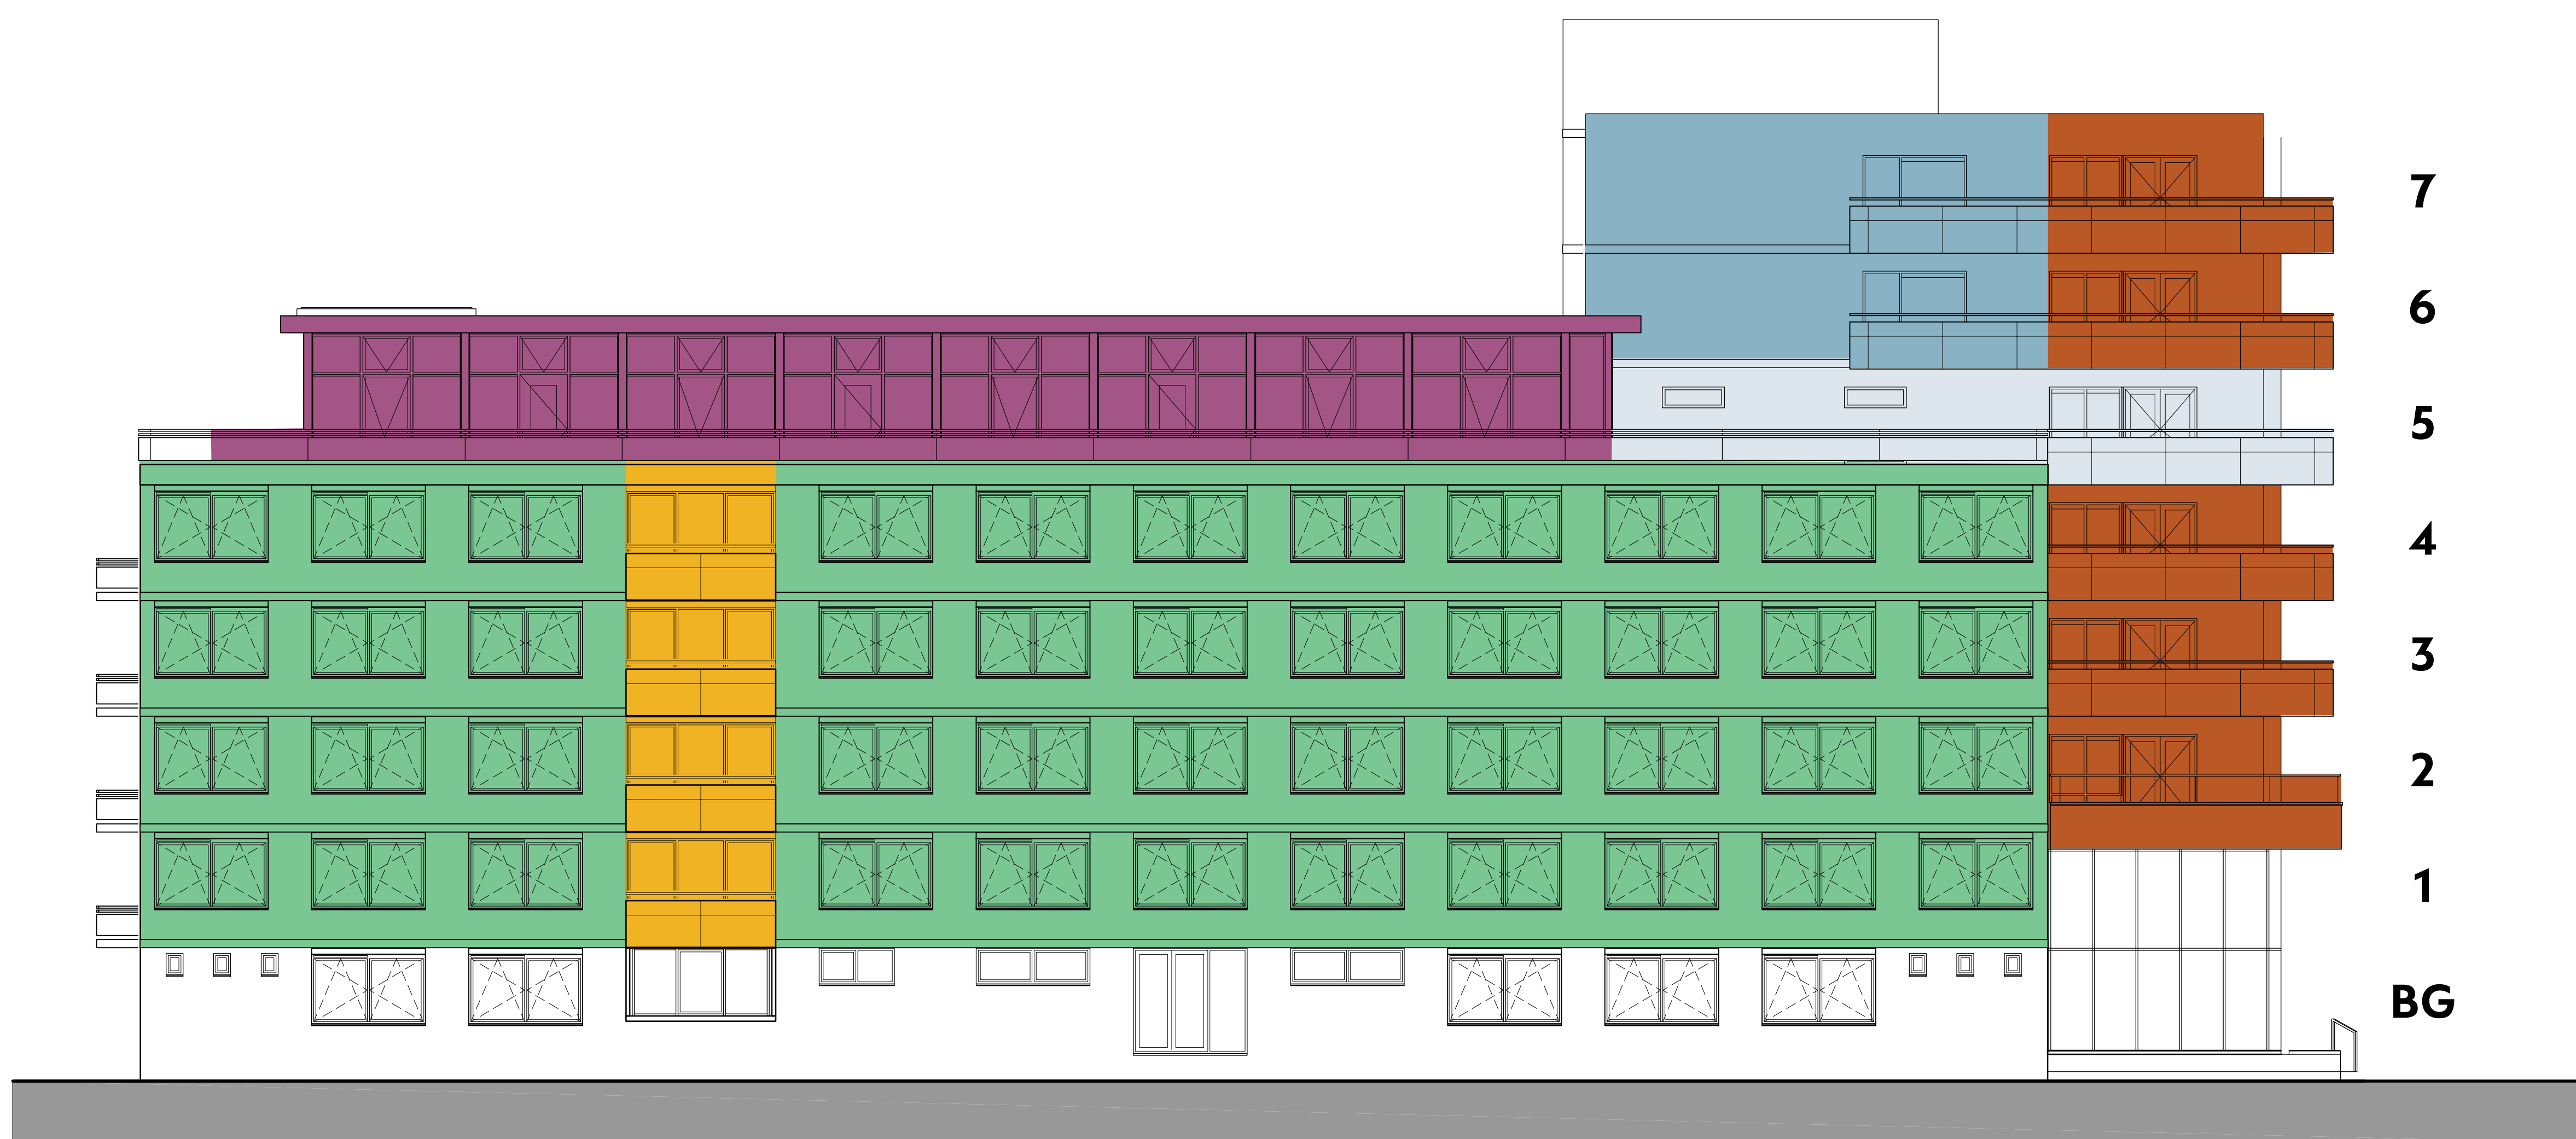

NOORDGEVEL

Binnentuin zijde

WESTGEVEL

Binnentuin zijde

Legenda

- Studios type A en C
- Studios type B en D
- Studios loft type E / F / G / L
- Hoofd entree

OOSTGEVEL

Medemblikstraat

ZUIDGEVEL

Volendamlaan

Legenda

- Studios type A en C
- Studios type B en D
- Superior studios K en I
- Studios loft type E / F / G / L
- 1 kamer appartementen type H / J