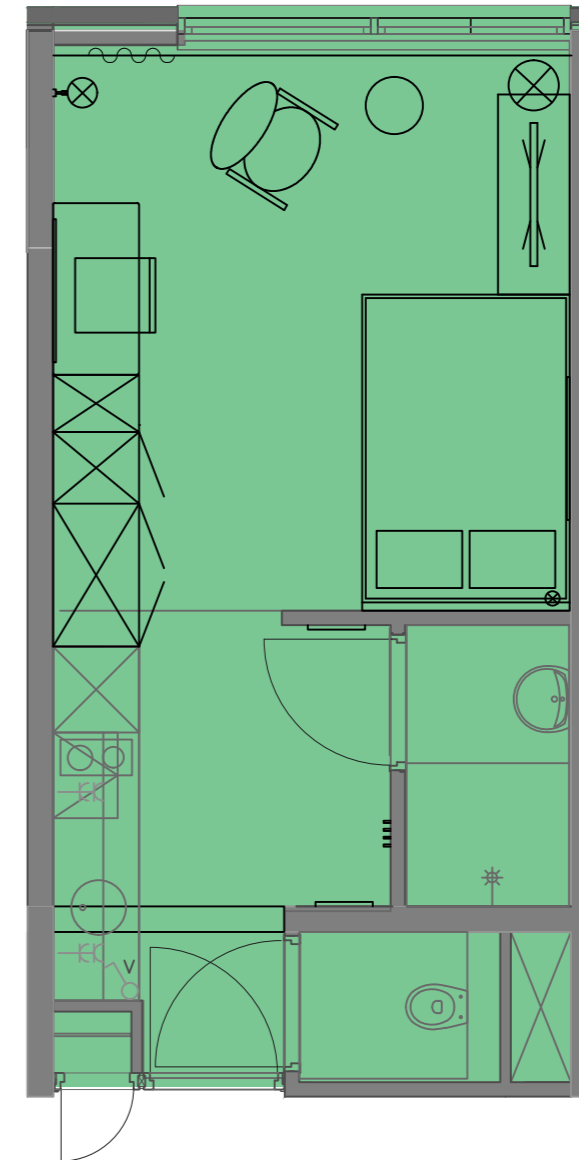

HOOFDMAATVOERING

INSTALLATIES

INTERIEUR

STUDIO C 24m2		
1e VERDIEPING	2 STUKS	HUISNR. 13 ALS GETEKEND HUISNR. 6 IN SPIEGELBEELD
2e VERDIEPING	2 STUKS	HUISNR. 51 ALS GETEKEND HUISNR. 44 IN SPIEGELBEELD
3e VERDIEPING	2 STUKS	HUISNR. 92 ALS GETEKEND HUISNR. 85 IN SPIEGELBEELD
4e VERDIEPING	2 STUKS	HUISNR. 133 ALS GETEKEND HUISNR. 126 IN SPIEGELBEELD
5e VERDIEPING	2 STUKS	HUISNR. 174 ALS GETEKEND HUISNR. 167 IN SPIEGELBEELD
6e VERDIEPING	2 STUKS	HUISNR. 210 ALS GETEKEND HUISNR. 203 IN SPIEGELBEELD
TOTAAL	12 STUKS	

MB275
by Greystar

Project : Medemblikstraat 275
 Locatie : Den Haag
 Betreft : Verhuurplattengronden
 Datum : 29-10-2019