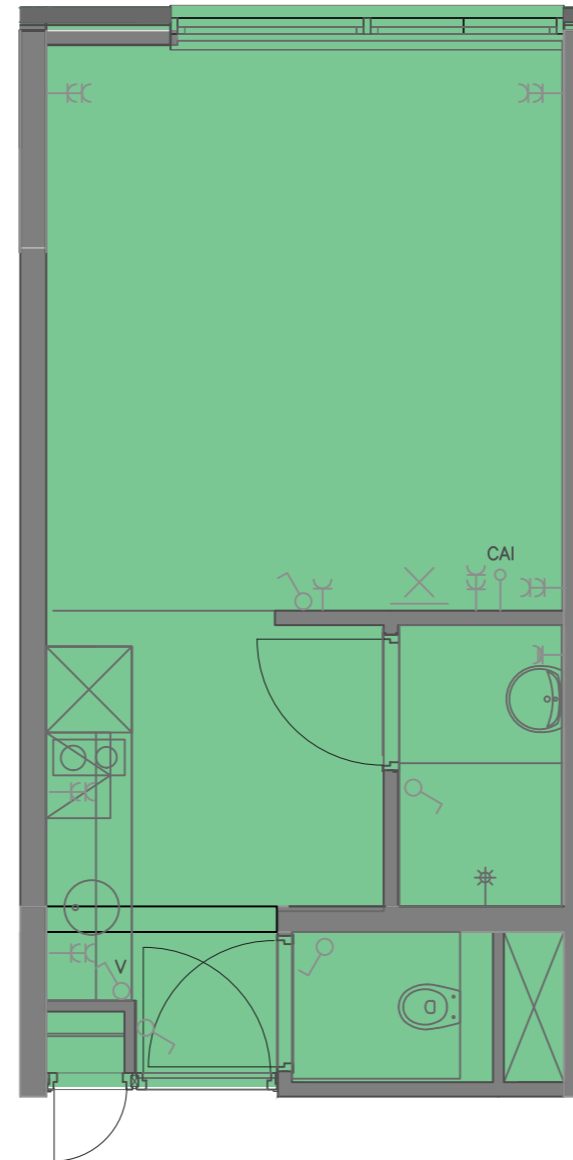

HOOFDMAATVOERING

INSTALLATIES

INTERIEUR

STUDIO C 24m2		
1e VERDIEPING	2 STUKS	HUISNR. 13 ALS GETEKEND HUISNR. 6 IN SPIEGELBEELD
2e VERDIEPING	2 STUKS	HUISNR. 51 ALS GETEKEND HUISNR. 44 IN SPIEGELBEELD
3e VERDIEPING	2 STUKS	HUISNR. 92 ALS GETEKEND HUISNR. 85 IN SPIEGELBEELD
4e VERDIEPING	2 STUKS	HUISNR. 133 ALS GETEKEND HUISNR. 126 IN SPIEGELBEELD
5e VERDIEPING	2 STUKS	HUISNR. 174 ALS GETEKEND HUISNR. 167 IN SPIEGELBEELD
6e VERDIEPING	2 STUKS	HUISNR. 210 ALS GETEKEND HUISNR. 203 IN SPIEGELBEELD
TOTAAL	12 STUKS	

MB275
by Greystar

Project : Medemblikstraat 275
 Locatie : Den Haag
 Betreft : Verhuurplattengronden
 Datum : 29-10-2019