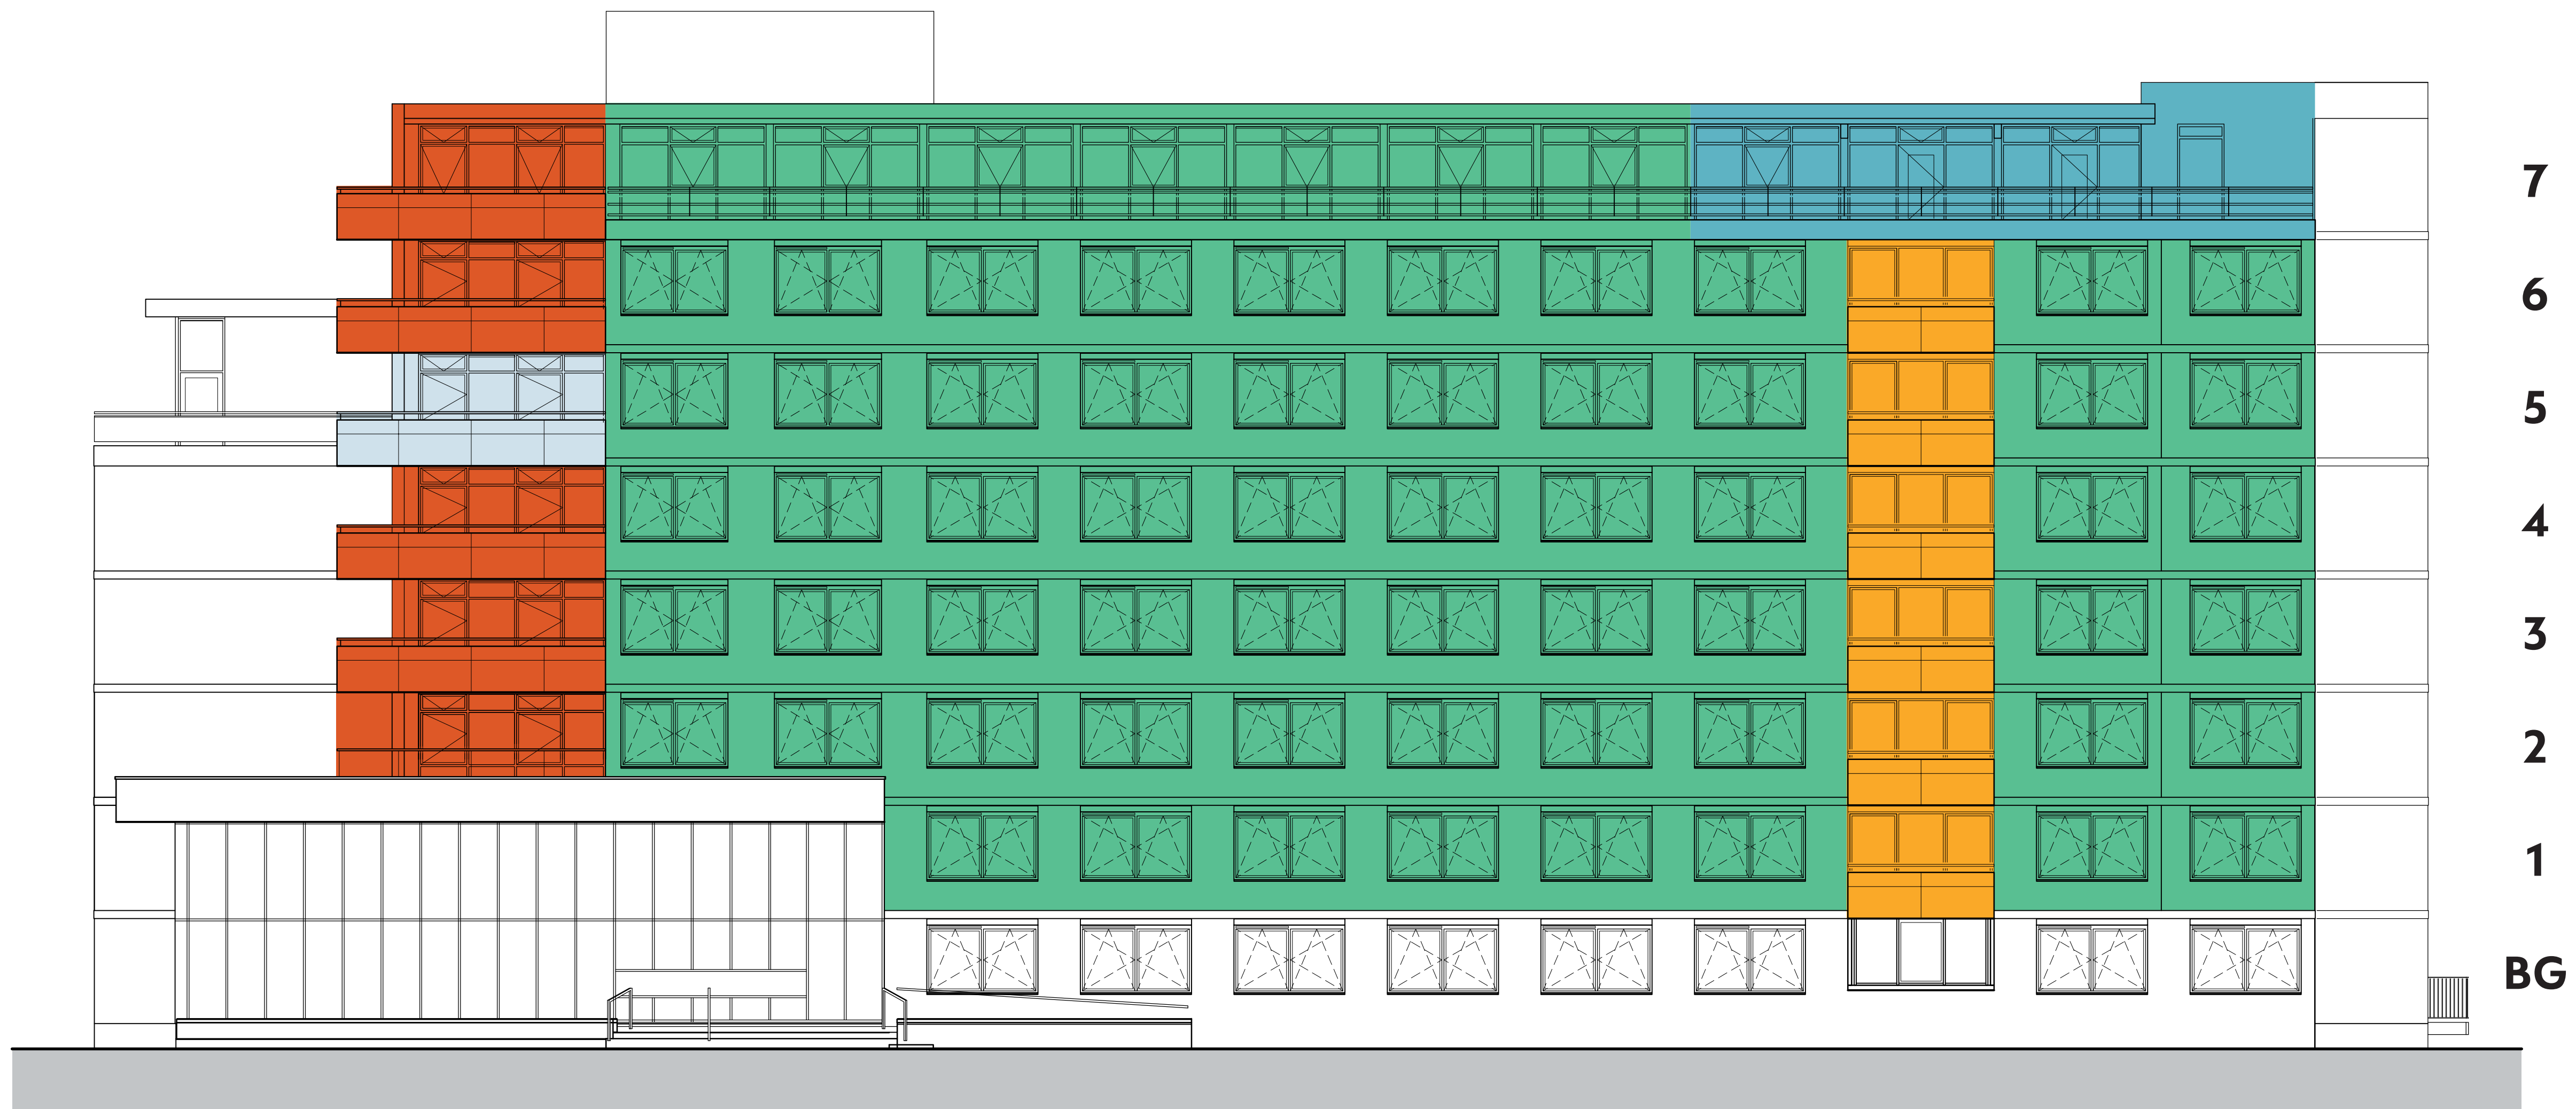

NOORDGEVEL

Binnentuin zijde

WESTGEVEL

Binnentuin zijde

Legenda

- Studio's typen A en C
- Studio's typen B en D
- Loft Studio's typen E / F / G / L
- Hoofdentree appartementen

OOSTGEVEL

Medemblikstraat

ZUIDGEVEL

Volendamlaan

Legenda

- Studio's typen A en C
- Studio's typen B en D
- SuperiorStudio's K en I
- Loft Studio's typen E / F / G / L
- 2-kamer appartementen typen H en J